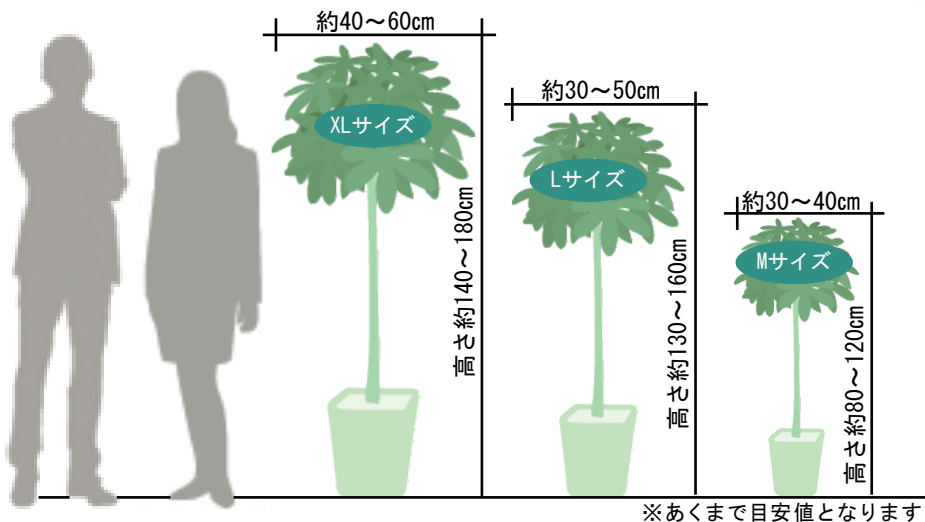

## ◆スタンド生花のサイズ

※本頁掲載の写真はすべてサンプル写真となっております。

### ◆植物のサイズと価格

XLサイズ	20,000円(税込22,000円)
	高さ140~180cm・幅40~60cm
Lサイズ	15,000円(税込16,500円)
	高さ130~160cm・幅30~50cm
Mサイズ	10,000円(税込11,000円)
	高さ 80~120cm・幅30~40cm