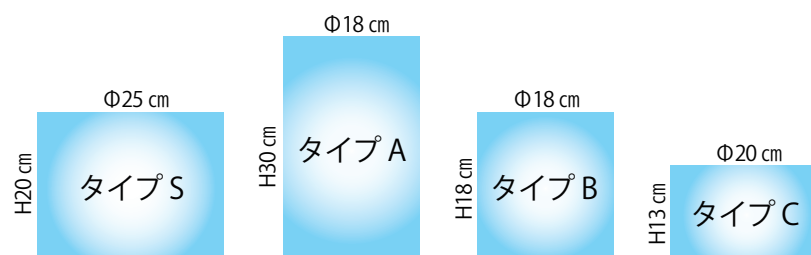

# テラリウム

お部屋に飾るミニガーデン  
インテリアグリーンのおしゃれなギフト  
育てる楽しみを贈りませんか

こんなシーンにおすすめ

- ・就任・昇進・開店・開業・移転
- ・お礼・季節のご挨拶・お中元・お歳暮
- ・お引っ越し・お誕生日・各種記念日

テラリウムとは、透明な容器に植物を寄せ植えして、インテリア装飾として観賞栽培する方法です。

<特徴>

- ◆器の中に小さな庭のような景観をお楽しみいただけます。
- ◆シンプルなガラス製の器はあらゆるインテリアに合います。
- ◆清潔で育てやすいポタニカルソイル(※1)を使用しています。
- ◆複数の観葉植物を寄せ植えしています。(※2)
- ◆異なる大きさの器を4タイプご用意しました。