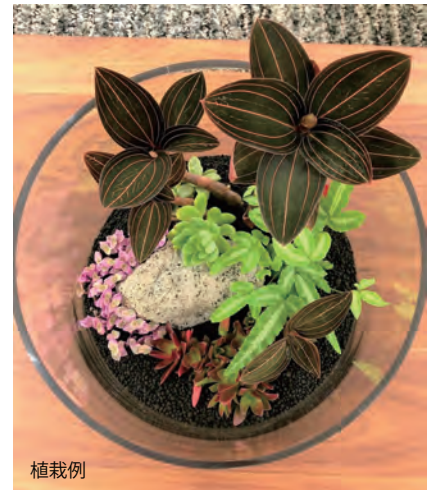

テラリウム タイプS

20,000円 (税込22,000円)

器：ガラス製
直径 25 cm × 高さ 20 cm
内容：観葉植物 5～6 株
溶岩石
ポタニカルソイル

テラリウム タイプA

18,000円 (税込み19,800円)

器：ガラス製
直径 18 cm × 高さ 30 cm
内容：観葉植物 3 株程度
溶岩石
ポタニカルソイル