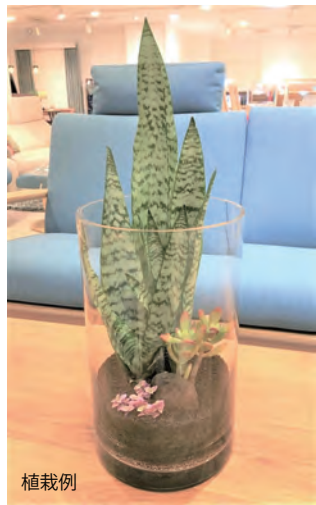

テラリウム タイプS

20,000円 (税込22,000円)

器：ガラス製
直径 25 cm × 高さ 20 cm
内容：観葉植物 5～6 株
溶岩石
ポタニカルソイル

テラリウム タイプA

18,000円 (税込み19,800円)

器：ガラス製
直径 18 cm × 高さ 30 cm
内容：観葉植物 3 株程度
溶岩石
ポタニカルソイル