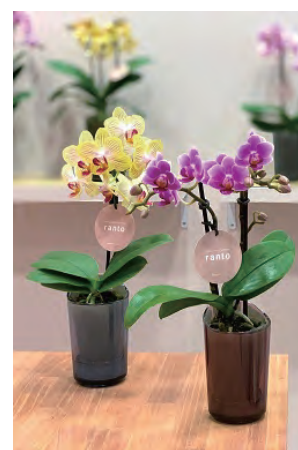

size35(L)・size30(M)・size25(S)の3サイズをご用意しました。

暮らしのシーンに合わせてお選びください。

ranto size35(L)

2本立ち

5,000円(税込5,500円)

- ・プラスチック製ポット(直径9cm)
- ・鉢底からの高さ:約55~60cm
- ・カード添付サービス(名刺サイズ)

ranto size30(M)

2本立ち

4,000円(税込4,400円)

- ・プラスチック製ポット(直径8cm)
- ・鉢底からの高さ:約35~40cm
- ・カード添付サービス(名刺サイズ)

ranto size25(S)

1本立ち

3,000円(税込3,300円)

- ・プラスチック製ポット(直径6cm)
- ・鉢底からの高さ:約20~25cm
- ・カード添付サービス(名刺サイズ)

◎この頁の商品の花色は、淡ピンク●、ピンク●、濃ピンク●、黄色系●、白系○からお選びいただけます。