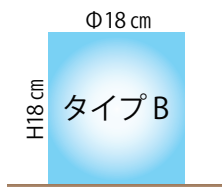

テラリウム タイプB

15,000円 (税込16,500円)

器：ガラス製
直径 18 cm × 高さ 18 cm
内容：観葉植物 5 株程度
溶岩石又は流木
ポタニカルソイル