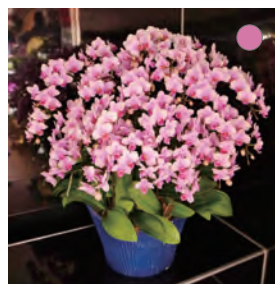

- ・陶器鉢(直径39cm)
- ・鉢底からの高さ:約70~85cm
- ・立札添付、ラッピングサービス

◇名刺サイズのカード 4号以下の鉢に添付  
◇ハガキサイズのカード 5号以上の鉢に添付

◇立札 7号以上の鉢に添付

※立札はお届けの際、外した状態で梱包されています。

カード、立札のイメージ

ミディ胡蝶蘭の新しい楽しみ方「シェアオーキッド」おすすめですよ！