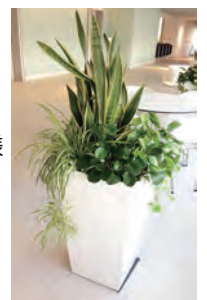

観葉植物のご注文方法

- ご注文方法：弊社の注文用紙にパソコンで入力の上、メール又はFAXにて弊社へお送り下さい。
- お届け方法：専用便（専用便の対象外となるエリアは宅配便でのお届けとなります）。
  ※宅急便でお送りできるのはMサイズの商品です。ウンナンシュロチクのみLサイズもお送りできます。又、大型荷物の為、配達時間を指定ができないことがあります。
- 配 送 料：専用便は無料。宅配便は有料。
  詳しくは、別紙「配送料・配送エリア詳細」をご覧ください。
  ※お客様の事情で再配達となる場合、配送料は有料となります。
- 立 札：サービスでお付けしております。
- ラッピング：バスケットカバーをサービスでお付けしております。