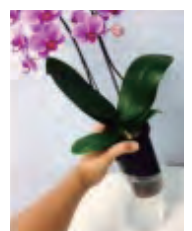

③ 内容器を戻して
しっかり開めます。