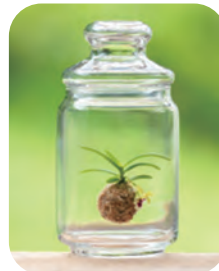

ボトルド オーキッド

お手入れ簡単
ボトルの中に広がる
小さな癒し

こんなシーンにおすすめ

- お礼・季節のご挨拶・お中元・お歳暮
- 株主総会やイベントなどでの粗品
- お誕生日祝い・各種記念日のお祝い

◆ガラス瓶の中で育つ、気軽に飾れる“生きたインテリア”です。

3,500円(税込3,850円)

右の4種類の中からお選び下さい。
開花期には、写真のような花をお楽しみいただけます。
花の無い時期もグリーンインテリアとしてお楽しみいただけます。

【ボトルサイズ】
高さ：17cm・直径：8.8cm
【構造】
水苔に植込まれたオーキッド(蘭)が蓋の内側から糸で吊るされており、ボトルの中で宙に浮いているように見えます。

①メディオカルカ

- ニューギニア原産
- ベル型の黄色い花
- 開花時期 冬

②ニオイラン

- 台湾原産
- 緑がかった黄色い花
- 開花時期 不定期

③セラトスティリス

- フィリピン原産
- 可憐な白い花
- 開花時期 冬

④キバナシュスラン

- 日本原産
- 個性的な花
- 美しい葉色
- 開花時期 冬

<お手入れ方法>

【置き場所】 日の当たる明るい室内に置いて下さい。

【温度】 5℃以下の低温に置かないようご注意ください。

【水やり】 蓋を開けない限り不要です。蓋を開ける場合は1ヶ月に1回ペットボトルキャップ1杯程の水を与えます。

【注意】 本製品はガラス製の器ですので、落下させると割れる場合がございます。置き場所やお取り扱いには十分ご注意ください。

ボトルドオーキッドのご注文方法

○ ご注文方法：弊社の注文用紙にパソコンで入力の上、メール又はFAXで弊社へお送り下さい。

○ ご注文期日：お届け希望日の、**3営業日前まで**にご注文下さい。

○ お届け方法：宅配便。

○ 送料：商品価格に含まれます。

※お客様の事情で商品をお届けできず再発送となる場合、配送料は有料となります。

○ その他：冬季の寒冷地及び離島へのお届けは鮮度保持上承れませんのでご了承下さい。

○ カード：名刺サイズのメッセージカードをサービスでお付けしています。